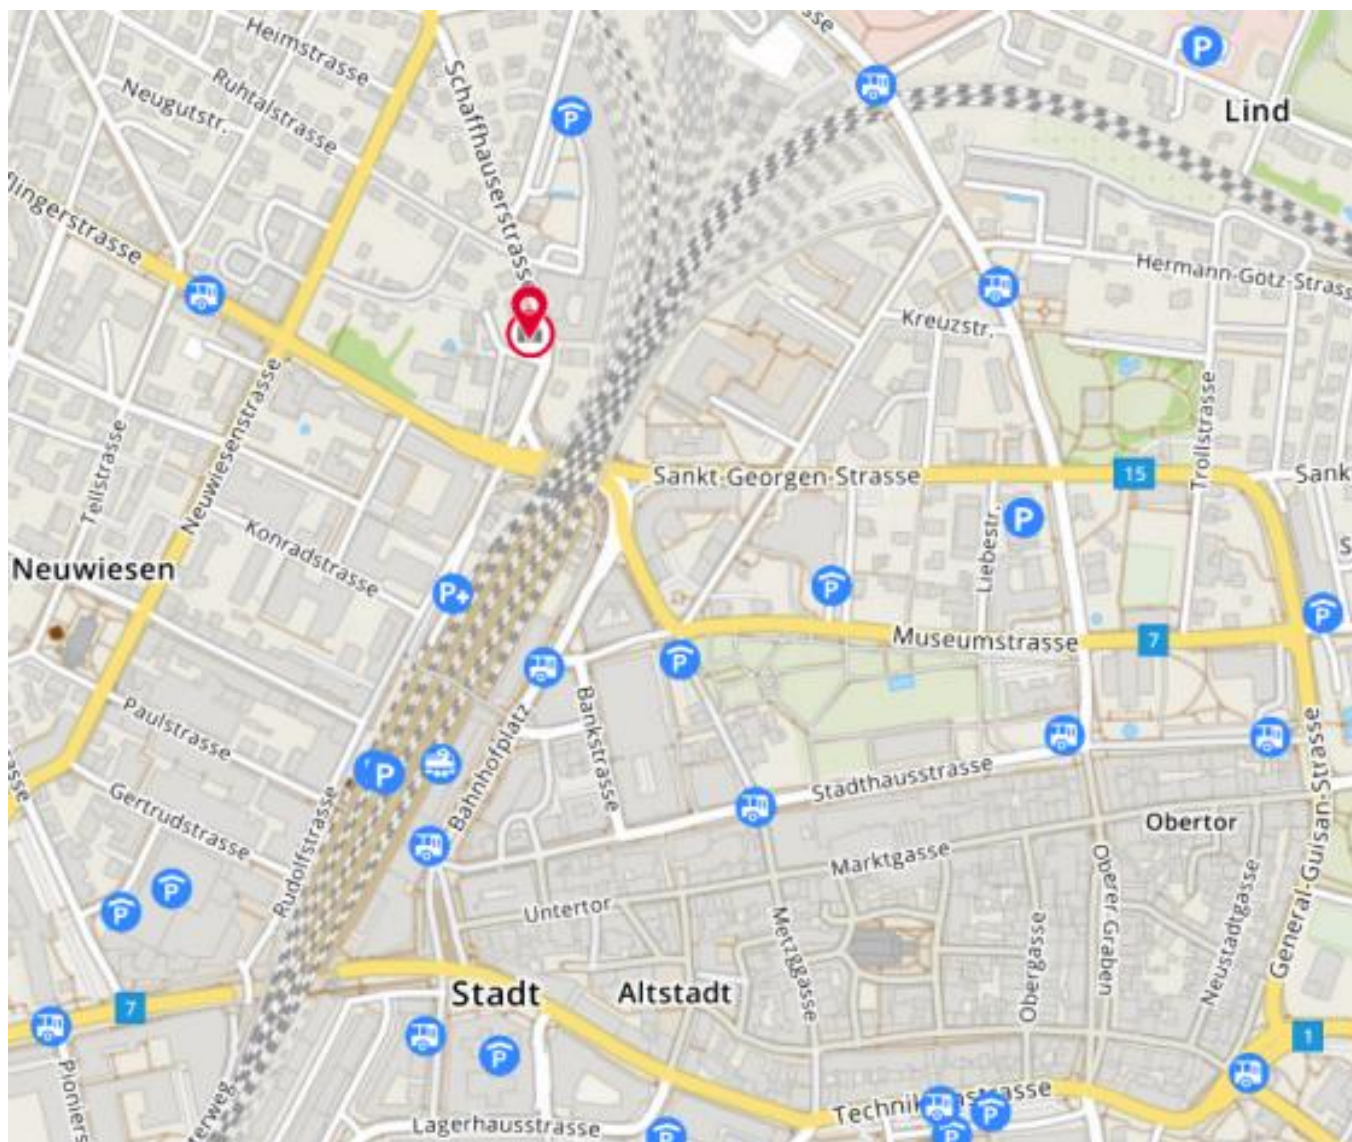

# Unterrichtsort Qigong & Taiji- Wegbeschreibung

Schaffhauserstrasse 11, 8400 Winterthur (nähe Hauptbahnhof)

Übersicht Winterthur

### Mit öffentlichen Verkehrsmitteln

Am Hauptbahnhof über die Unterführung auf die Rückseite des Bahnhofes wechseln (Rudolfstrasse), von dort rechts abbiegen, die Wülflingerstrasse am Lichtsignal überqueren und geradeaus gehen, kurz nach der Kurve ist linker Hand das Schulhaus Morgentau, wo sich der Unterrichtsraum im Hochparterre rechts befindet.